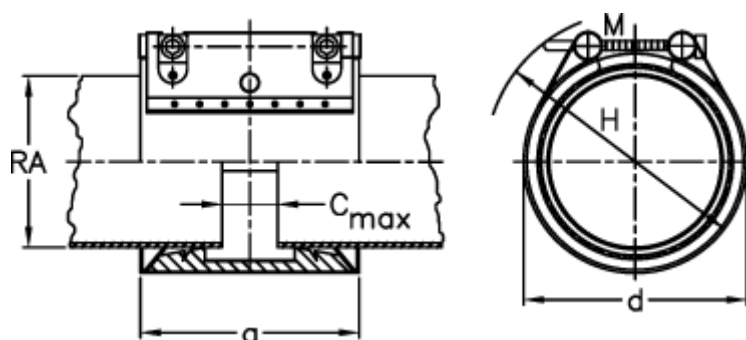

Varenummer: 025799100076
Beskrivelse: Norma Connect rørkobling
GRIP E W2 Ø=76,1 EPDM, 16 bar

Mål

a	= 98
C max med båndindlæg	= 25
d	= 100
H	= 120
M (Skrue)	= M10
Nominelt tryk (bar)	= 16
RA	= 76.099999999999994
RA min-RA max	= 74,0-76,9

Vægt pr stk. = 1.4